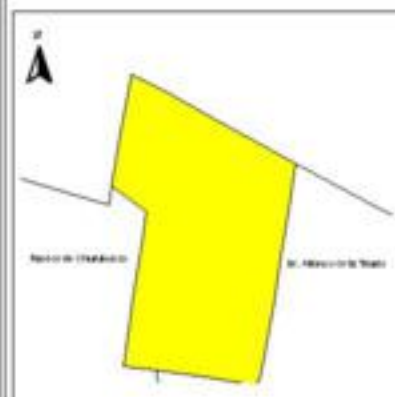

EVALUA DF
Consejo de Evaluación del
Desarrollo Social del
Distrito Federal

ÍNDICE DE DESARROLLO SOCIAL

Delegación: Iztapalapa
Colonia: Real de Moral
Grado de desarrollo: Alto

Grado de Desarrollo Social

-  Muy bajo
-  Bajo
-  Medio
-  Alto
-  Sin dato